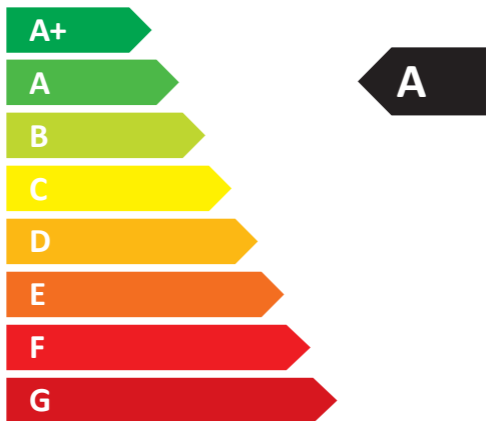

ENERG

енергия · ενεργεια

MIKrovent Professional 120

38

dB

120m³/h