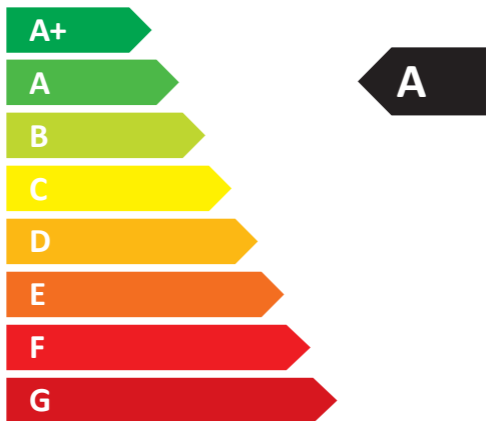

# ENERG

енергия · ενεργεια

MIKrovent Office 60

**33**  
dB

**60m<sup>3</sup>/h**